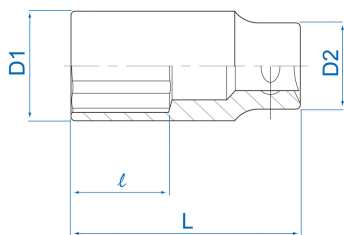

3235M

M Douille longue métrique 6 pans 3/8"

DIN 3124

- Métrique
- Chrome Vanadium, finition chromée polie

	Dimension (mm)	D1 (mm)	D2 (mm)	L (mm)	l (mm)	Poids (g)
323507M	7	10.8	17.8	63	10	52
323508M	8	12	17.8	63	12	52
323509M	9	13.2	17.8	63	12	56
323510M	10	14.5	17.8	63	12	60
323511M	11	15.8	17.8	63	15	68
323512M	12	16.8	17.8	63	15	68
323513M	13	17.8	16.8	63	15	64
323514M	14	19.7	18	63	16	72
323515M	15	20.8	18	63	18	88
323516M	16	21.8	19	63	18	88
323517M	17	23.8	20	63	18	112
323518M	18	24.7	21	63	20	126
323519M	19	25.8	21	63	20	124

KING TONY

Enjoy your work

323521M	21	27.8	25	63	20	126
323522M	22	29.7	26	63	20	128
323524M	24	31.8	26	63	25	155