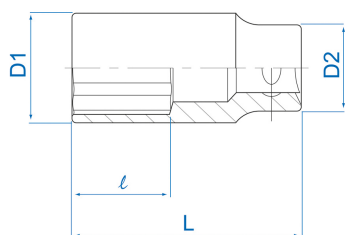

### **S** Douille longue en pouces 6 pans 3/8"

ANSI / ASME B107.1

- Dimension en pouces
- Chrome vanadium, finition chromée polie

	Dimension (pouces)	D1 (mm)	D2 (mm)	L (mm)	l (mm)	Poids (g)
323510S	5/16"	12	17.8	63	12	52
323512S	3/8"	14	17.8	63	12	60
323514S	7/16"	15.8	17.8	63	15	68
323516S	1/2"	17.8	16.8	63	15	68
323518S	9/16"	19.7	18	63	16	72
323520S	5/8"	21.8	20	63	18	88
323522S	11/16"	23.8	20	63	18	112
323524S	3/4"	25.8	21	63	20	126
323526S	13/16"	27.8	25	63	20	126
323508S	1/4"	10.0	16.8	63	10.0	47
323528S	7/8"	29.7	26.0	63	21.0	166
323530S	15/16"	31.8	26.0	63	22.0	182
323532S	1"	33.8	26.0	63	22.0	206