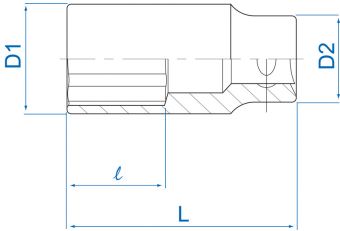

3235S

S Douille longue en pouces 6 pans 3/8"

ANSI / ASME B107.1

- Dimension en pouces
- Chrome vanadium, finition chromée polie

	Dimension (pouces)	D1 (mm)	D2 (mm)	L (mm)	l (mm)	Poids (g)
323510S	5/16"	12	17.8	63	12	52
323512S	3/8"	14	17.8	63	12	60
323514S	7/16"	15.8	17.8	63	15	68
323516S	1/2"	17.8	16.8	63	15	68
323518S	9/16"	19.7	18	63	16	72
323520S	5/8"	21.8	20	63	18	88
323522S	11/16"	23.8	20	63	18	112
323524S	3/4"	25.8	21	63	20	126
323526S	13/16"	27.8	25	63	20	126
323508S	1/4"	10.0	16.8	63	10.0	47
323528S	7/8"	29.7	26.0	63	21.0	166
323530S	15/16"	31.8	26.0	63	22.0	182
323532S	1"	33.8	26.0	63	22.0	206