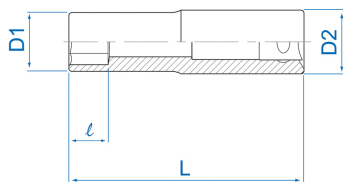

3275M

Douille longue pour vis mâles Torx® 3/8"

DIN 3120

- Pour vis mâles Torx®
- Chrome Vanadium, finition chromée polie

	Empreinte (N°)	D1 (mm)	D2 (mm)	L (mm)	l (mm)	Poids (g)
327504M	E4	6	16.8	63	3.6	46
327505M	E5	7	16.8	63	4	48
327506M	E6	8	16.8	63	5	49
327507M	E7	8.9	16.8	63	6	51
327508M	E8	10	16.8	63	6.5	53
327510M	E10	12	16.8	63	7	57
327511M	E11	12.8	16.8	63	8	59
327512M	E12	14.3	16.8	63	9	62
327514M	E14	15.9	16.8	63	9.5	68
327516M	E16	17.8	17.8	63	10.5	85
327518M	E18	19.8	19.8	63	11	90