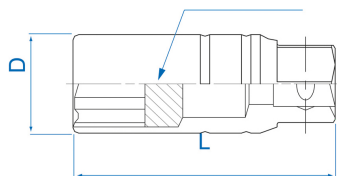

3635

**M S** Douilles pour bougies 6 pans 3/8"

DIN 3120

- Retenue par caoutchouc
- Chrome vanadium, finition chromée polie

	Dimension (mm)	Dimension (pouces)	D1 (mm)	L (mm)	Poids (g)
363516	16,0	5/8"	21	70	100
363521	20,8	13/16"	27,7	70	145