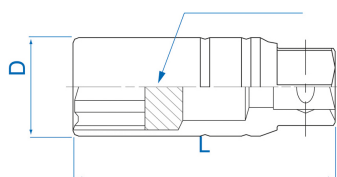

3635

M S Douilles pour bougies 6 pans 3/8"

DIN 3120

- Retenue par caoutchouc
- Chrome vanadium, finition chromée polie

	Dimension (mm)	Dimension (pouces)	D1 (mm)	L (mm)	Poids (g)
363516	16,0	5/8"	21	70	100
363521	20,8	13/16"	27,7	70	145