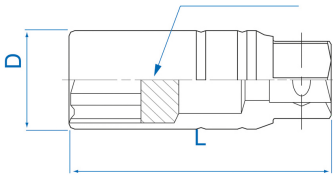

3630

M S Douilles pour bougies 12 pans 3/8"

DIN 3120

- Retenue par caoutchouc
- Chrome Vanadium, finition chromée polie

	Dimension (mm)	Dimension (pouces)	D1 (mm)	L (mm)	Poids (g)
363021	20,8	13/16"	27,7	70	150