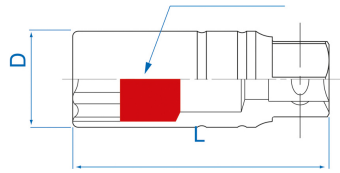

3665

M S Douilles pour bougies 6 pans 3/8"

DIN 3120

- Magnétique
- Chrome Vanadium, finition chromée polie

	Dimension (mm)	Dimension (pouces)	D1 (mm)	L (mm)	Poids (g)
366516	16,0	5/8"	21	70	105
366521	20,8	13/16"	27,7	70	150