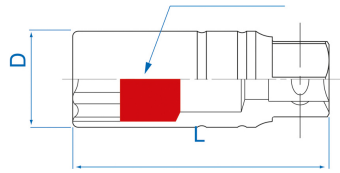

3665

**M S** Douilles pour bougies 6 pans 3/8"

DIN 3120

- Magnétique
- Chrome Vanadium, finition chromée polie

	Dimension (mm)	Dimension (pouces)	D1 (mm)	L (mm)	Poids (g)
366516	16,0	5/8"	21	70	105
366521	20,8	13/16"	27,7	70	150