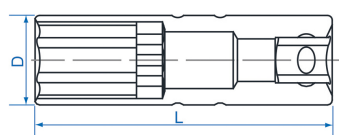

36B0

M Douilles pour bougies 12 pans 3/8"

DIN3120

- 12 pans
- Douille en chrome vanadium
- Retenue par caoutchouc
- Finition chromée polie

	Dimension (mm)	D1 (mm)	L (mm)	Poids (g)
36B014	14	19.9	63	80.3
36B018	18	24.7	65	106.5