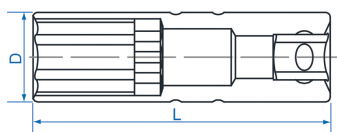

36B0

M Douilles pour bougies 12 pans 3/8"

DIN3120

- 12 pans
- Douille en chrome vanadium
- Retenue par caoutchouc
- Finition chromée polie

	Dimension (mm)	D1 (mm)	L (mm)	Poids (g)
36B014	14	19.9	63	80.3
36B018	18	24.7	65	106.5