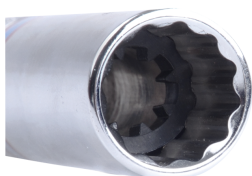

36B0

M Douilles pour bougies 12 pans 3/8"

DIN3120

- 12 pans
- Douille en chrome vanadium
- Retenue par caoutchouc
- Finition chromée polie

	Dimension (mm)	D1 (mm)	L (mm)	Poids (g)
36B014	14	19.9	63	80.3
36B018	18	24.7	65	106.5