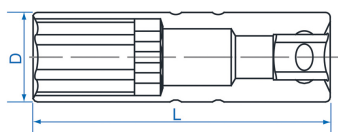

36D0

M Douilles pour bougies 12 pans 3/8"

- Douille pour bougie longueur 250 mm
- Retenue par caoutchouc
- Chrome Vanadium, finition chromée polie

	Dimension (mm)	D1 (mm)	L (mm)	Poids (g)
36D014	14	17.5	250	300