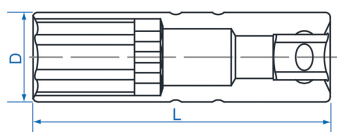

36B5

M Douilles pour bougies 6 pans 3/8"

DIN3120

- 6 Pans
- Douille chrome vanadium
- Retenue par caoutchouc
- Finition chromée polie

Dimension (mm)

D1 (mm)

L (mm)

Poids (g)

36B514

14

18.5

63

80.3