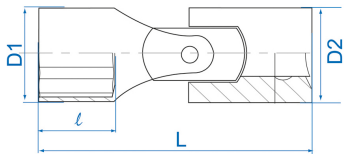

3750M

M Douille cardan métrique 12 pans 3/8"

- Métrique
- Cardan intégré
- Chrome Vanadium, finition chromée polie

	Dimension (mm)	D1 (mm)	D2 (mm)	L (mm)	l (mm)	Poids (g)
375010M	10	14	18.7	54	9.5	59
375011M	11	16	18.7	54	9.5	57
375012M	12	17	18.7	52.5	10.5	56
375013M	13	18	18.7	52.7	11.4	56
375014M	14	19.7	18.7	53.4	11.9	58
375015M	15	21.7	18.7	55	12.8	64
375016M	16	21.7	18.7	56.2	12.2	63
375017M	17	23.7	18.7	56.5	13.5	67
375018M	18	23.7	18.7	56.5	13.8	64
375019M	19	25.6	18.7	58.5	15.7	73