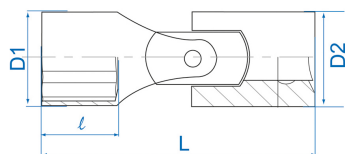

3750M

M Douille cardan métrique 12 pans 3/8"

- Métrique
- Cardan intégré
- Chrome Vanadium, finition chromée polie

	Dimension (mm)	D1 (mm)	D2 (mm)	L (mm)	l (mm)	Poids (g)
375010M	10	14	18.7	54	9.5	59
375011M	11	16	18.7	54	9.5	57
375012M	12	17	18.7	52.5	10.5	56
375013M	13	18	18.7	52.7	11.4	56
375014M	14	19.7	18.7	53.4	11.9	58
375015M	15	21.7	18.7	55	12.8	64
375016M	16	21.7	18.7	56.2	12.2	63
375017M	17	23.7	18.7	56.5	13.5	67
375018M	18	23.7	18.7	56.5	13.8	64
375019M	19	25.6	18.7	58.5	15.7	73