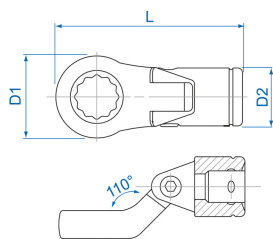

### **M** Douille articulée Crowfoot, métrique, 12 pans, 3/8"

DIN 3120

- Métrique
- Tête articulée jusqu' à 200°
- Se combine avec les poignées en T, en L et rallonges articulées
- Chrome Vanadium, finition chromée polie

	Dimension (mm)	D1 (mm)	D2 (mm)	L (mm)	Poids (g)
335008M	8	15	18.8	45	44
335009M	9	18	18.8	49	49
335010M	10	18	18.8	49	48
335011M	11	22	18.8	53	58
335012M	12	22	18.8	53	58
335013M	13	26	18.8	60	83
335014M	14	26	18.8	60	80
335015M	15	27	18.8	60	77
335016M	16	32	24.7	73.5	160
335017M	17	33	24.7	73.5	159
335018M	18	33	24.7	73.5	155
335019M	19	32	24.7	73.5	154