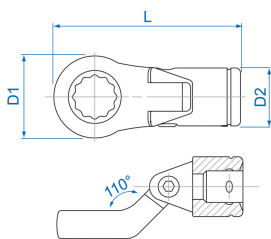

### **M** Douille articulée Crowfoot, métrique, 12 pans, 3/8"

DIN 3120

- Métrique
- Tête articulée jusqu' à 200°
- Se combine avec les poignées en T, en L et rallonges articulées
- Chrome Vanadium, finition chromée polie

	Dimension (mm)	D1 (mm)	D2 (mm)	L (mm)	Poids (g)
335008M	8	15	18.8	45	44
335009M	9	18	18.8	49	49
335010M	10	18	18.8	49	48
335011M	11	22	18.8	53	58
335012M	12	22	18.8	53	58
335013M	13	26	18.8	60	83
335014M	14	26	18.8	60	80
335015M	15	27	18.8	60	77
335016M	16	32	24.7	73.5	160
335017M	17	33	24.7	73.5	159
335018M	18	33	24.7	73.5	155
335019M	19	32	24.7	73.5	154