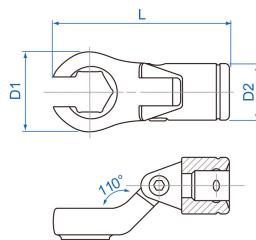

### **M** Douille articulée Crowfoot, métrique, à tuyauter 6 pans, 3/8"

DIN 3120

- Métrique
- Se combine avec les poignées en T, en L et rallonges articulées
- Tête articulée jusqu' à 200°
- Chrome Vanadium, finition chromée polie

	Dimension (mm)	D1 (mm)	D2 (mm)	L (mm)	Poids (g)
335108M	8	15	18.8	45	44
335109M	9	18	18.8	49	47
335110M	10	18	18.8	49	47
335111M	11	22	18.8	53	56
335112M	12	22	18.8	53	55
335113M	13	26	18.8	60	77
335114M	14	26	18.8	60	75
335115M	15	27	18.8	60	75
335116M	16	32	24.7	73.5	152
335117M	17	33	24.7	73.5	149
335118M	18	33	24.7	73.5	155
335119M	19	33.3	24.7	73.5	152