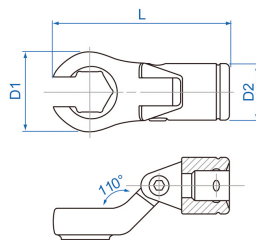

3351M

M Douille articulée Crowfoot, métrique, à tuyauter 6 pans, 3/8"

DIN 3120

- Métrique
- Se combine avec les poignées en T, en L et rallonges articulées
- Tête articulée jusqu' à 200°
- Chrome Vanadium, finition chromée polie

	Dimension (mm)	D1 (mm)	D2 (mm)	L (mm)	Poids (g)
335108M	8	15	18.8	45	44
335109M	9	18	18.8	49	47
335110M	10	18	18.8	49	47
335111M	11	22	18.8	53	56
335112M	12	22	18.8	53	55
335113M	13	26	18.8	60	77
335114M	14	26	18.8	60	75
335115M	15	27	18.8	60	75
335116M	16	32	24.7	73.5	152
335117M	17	33	24.7	73.5	149
335118M	18	33	24.7	73.5	155
335119M	19	33.3	24.7	73.5	152