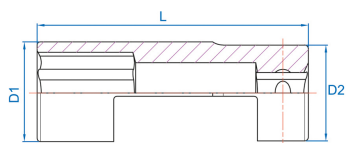

32H522S

S Douille ouverte longue 6 pans en
pouces 3/8"

- Dimension en pouces
- Pour moteur CUMMINS DIESEL
- Douille ouverte pour laisser le passage d'une durite

|  | Dimension (pouces) | D1 (mm) | D2 (mm) | L (mm) | l (mm) | Poids (g) |
|--|--------------------|---------|---------|--------|--------|-----------|
| 32H522S | 11/16" | 25 | 24 | 81 | 13 | 111 |