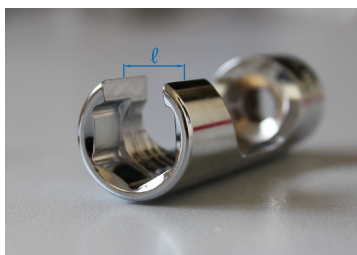

32H522S

S Douille ouverte longue 6 pans en
pouces 3/8"

- Dimension en pouces
- Pour moteur CUMMINS DIESEL
- Douille ouverte pour laisser le passage d'une durite

|  | Dimension (pouces) | D1 (mm) | D2 (mm) | L (mm) | l (mm) | Poids (g) |
|--|--------------------|---------|---------|--------|--------|-----------|
| 32H522S | 11/16" | 25 | 24 | 81 | 13 | 111 |