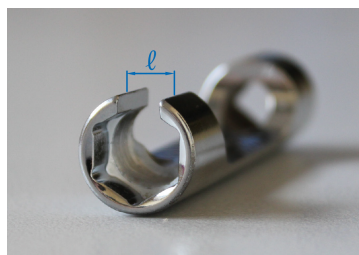

32J516S

S Douille ouverte longue 6 pans en pouces 3/8"

- Dimension en pouces
- Pour moteur DETROIT DIESEL
- Idéale pour les sondes de température sur moto Buell
- Douille ouverte pour laisser le passage d'une durite

	Dimension (pouces)	D1 (mm)	D2 (mm)	L (mm)	l (mm)	Poids (g)
32J516S	1/2"	18	18	83	6.5	58