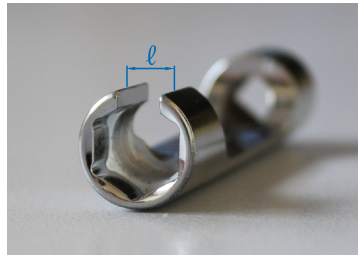

32J516S

S Douille ouverte longue 6 pans en pouces 3/8"

- Dimension en pouces
- Pour moteur DETROIT DIESEL
- Idéale pour les sondes de température sur moto Buell
- Douille ouverte pour laisser le passage d'une durite

	Dimension (pouces)	D1 (mm)	D2 (mm)	L (mm)	l (mm)	Poids (g)
32J516S	1/2"	18	18	83	6.5	58