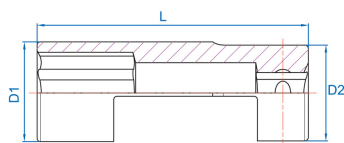

32J516S

S Douille ouverte longue 6 pans en pouces 3/8"

- Dimension en pouces
- Pour moteur DETROIT DIESEL
- Idéale pour les sondes de température sur moto Buell
- Douille ouverte pour laisser le passage d'une durite

	Dimension (pouces)	D1 (mm)	D2 (mm)	L (mm)	l (mm)	Poids (g)
32J516S	1/2"	18	18	83	6.5	58