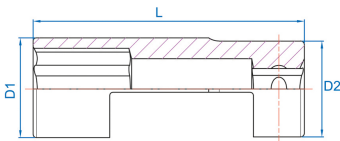

32J516S

S Douille ouverte longue 6 pans en pouces 3/8"

- Dimension en pouces
- Pour moteur DETROIT DIESEL
- Idéale pour les sondes de température sur moto Buell
- Douille ouverte pour laisser le passage d'une durite

	Dimension (pouces)	D1 (mm)	D2 (mm)	L (mm)	l (mm)	Poids (g)
32J516S	1/2"	18	18	83	6.5	58