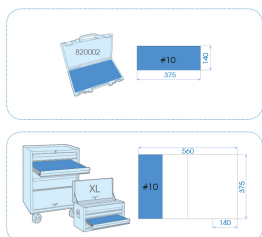

3523MRE09

M Coffret de douilles 3/8" 6 pans métriques et accessoires- 23 pièces

Dimensions L x l x h (mm) : 389 x 185 x 66

Coffret vide : 820002K

Poids (kg) : 2.43

- Métrique
- Douilles 6 pans
- Cliquet avec angle de reprise de 5°
- Coffret en plastique 820002K
- EVA #10 (375 x 140 mm)

		Series	Content
		3/8"	3335M 6, 7, 8, 9, 10, 11, 12, 13, 14, 15, 16, 17, 19, 21, 22, 23, 24
	3/8"	3755G	375508G
	3/8"	3293	75, 150 mm
	3/8"	3452G	215 mm
	3/8"	3792	3792
	3/8"	3571	200 mm
		820002K	820002K