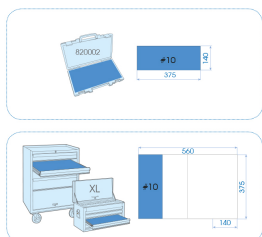

3523MRE10

M Coffret de douilles 3/8" 6 pans métriques et accessoires- 23 pièces

Coffret vide : 820002K
 Dimensions L x l x h (mm) : 389 x 185 x 66
 Poids (kg) : 2.43

- Métrique
- Douilles 6 pans
- Cliquet avec angle de reprise de 11°
- Coffret en plastique 820002K
- EVA #10 (375 x 140 mm)

		Series	Content
		3/8"	3335M 6, 7, 8, 9, 10, 11, 12, 13, 14, 15, 16, 17, 19, 21, 22, 23, 24
		3/8"	3771G 377108G
		3/8"	3293 75, 150 mm
		3/8"	3452G 215 mm
		3/8"	3792 3792
		3/8"	3571 200 mm
		820002K	820002K