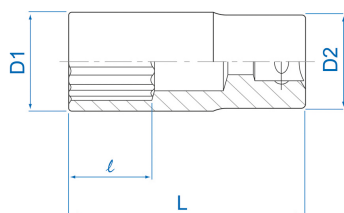

4230M

M Douille longue métrique 12 pans 1/2"

DIN 3124

- Métrique
- Chrome Vanadium, finition chromée polie

	Dimension (mm)	D1 (mm)	D2 (mm)	L (mm)	l (mm)	Poids (g)
423008M	8	13.2	22	77	15	107
423009M	9	14	22	77	15	112
423010M	10	15.2	23.7	77	25	116
423011M	11	16.3	23.7	77	25	119
423012M	12	17.7	23.7	77	26	123
423013M	13	18.7	23.7	77	27	125
423014M	14	20.2	23.7	77	35	138
423015M	15	21.3	23.7	77	35	138
423016M	16	22.6	23.7	77	35	147
423017M	17	23.7	22	77	35	151
423018M	18	25.5	22	77	35	182
423019M	19	26.7	23	77	35	176
423020M	20	27.7	24	77	35	201

KING TONY

Enjoy your work

423021M	21	28.7	25	77	35	220
423022M	22	29.8	26	77	35	205
423023M	23	31.5	27.5	77	35	207
423024M	24	31.8	28.5	77	35	207
423025M	25	33.8	29.5	77	34	227
423026M	26	34.8	30.5	77	34	252
423027M	27	36.6	31.5	77	34	304
423028M	28	37.8	32.5	77	34	304
423029M	29	38.8	33.5	77	34	308
423030M	30	39.8	34.5	77	34	319
423032M	32	41.8	36.5	77	34	334
423033M	33	43.8	38.5	77	35	360
423036M	36	46.8	40.5	77	36	443