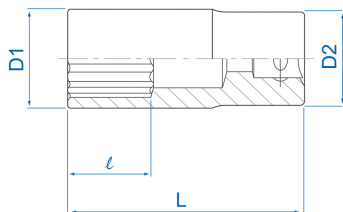

4230M

M Douille longue métrique 12 pans 1/2"

DIN 3124

- Métrique
- Chrome Vanadium, finition chromée polie

	Dimension (mm)	D1 (mm)	D2 (mm)	L (mm)	l (mm)	Poids (g)
423008M	8	13.2	22	77	15	107
423009M	9	14	22	77	15	112
423010M	10	15.2	23.7	77	25	116
423011M	11	16.3	23.7	77	25	119
423012M	12	17.7	23.7	77	26	123
423013M	13	18.7	23.7	77	27	125
423014M	14	20.2	23.7	77	35	138
423015M	15	21.3	23.7	77	35	138
423016M	16	22.6	23.7	77	35	147
423017M	17	23.7	22	77	35	151
423018M	18	25.5	22	77	35	182
423019M	19	26.7	23	77	35	176
423020M	20	27.7	24	77	35	201

423021M	21	28.7	25	77	35	220
423022M	22	29.8	26	77	35	205
423023M	23	31.5	27.5	77	35	207
423024M	24	31.8	28.5	77	35	207
423025M	25	33.8	29.5	77	34	227
423026M	26	34.8	30.5	77	34	252
423027M	27	36.6	31.5	77	34	304
423028M	28	37.8	32.5	77	34	304
423029M	29	38.8	33.5	77	34	308
423030M	30	39.8	34.5	77	34	319
423032M	32	41.8	36.5	77	34	334
423033M	33	43.8	38.5	77	35	360
423036M	36	46.8	40.5	77	36	443