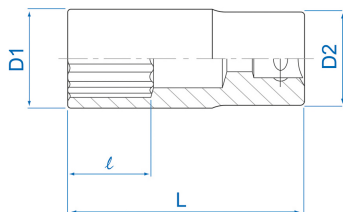

4230S

S Douille longue en pouces 12 pans 1/2"

ANSI / ASME B107.1

- Dimension en pouces
- Chrome vanadium, finition chromée polie

	Dimension (pouces)	D1 (mm)	D2 (mm)	L (mm)	l (mm)	Poids (g)
423010S	5/16"	13.2	22	77	9	107
423012S	3/8"	14.7	22	77	10	116
423014S	7/16"	16.3	23.7	77	12	119
423016S	1/2"	18.7	23.7	77	14	125
423018S	9/16"	20.2	23.7	77	15	138
423020S	5/8"	22.6	23.7	77	17	147
423022S	11/16"	23.7	22	77	35	151
423024S	3/4"	26.7	23	77	35	176
423026S	13/16"	28.6	25	77	37	190
423028S	7/8"	29.8	26	77	37	203
423030S	15/16"	31.8	28.5	77	37	205
423032S	1"	33.8	29.5	77	37	277
423034S	1-1/16"	36.6	31.5	77	28	305

KING TONY

Enjoy your work

423036S	1-1/8"	37.8	32.5	77	28	306
423038S	1-3/16"	39.8	34.5	77	34	319
423040S	1-1/4"	41.8	36.5	77	34	330