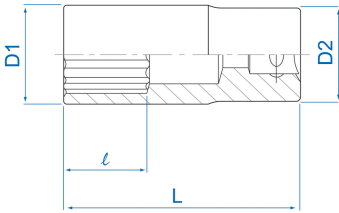

4230S

S Douille longue en pouces 12 pans 1/2"

ANSI / ASME B107.1

- Dimension en pouces
- Chrome vanadium, finition chromée polie

	Dimension (pouces)	D1 (mm)	D2 (mm)	L (mm)	l (mm)	Poids (g)
423010S	5/16"	13.2	22	77	9	107
423012S	3/8"	14.7	22	77	10	116
423014S	7/16"	16.3	23.7	77	12	119
423016S	1/2"	18.7	23.7	77	14	125
423018S	9/16"	20.2	23.7	77	15	138
423020S	5/8"	22.6	23.7	77	17	147
423022S	11/16"	23.7	22	77	35	151
423024S	3/4"	26.7	23	77	35	176
423026S	13/16"	28.6	25	77	37	190
423028S	7/8"	29.8	26	77	37	203
423030S	15/16"	31.8	28.5	77	37	205
423032S	1"	33.8	29.5	77	37	277
423034S	1-1/16"	36.6	31.5	77	28	305

KING TONY

Enjoy your work

423036S	1-1/8"	37.8	32.5	77	28	306
423038S	1-3/16"	39.8	34.5	77	34	319
423040S	1-1/4"	41.8	36.5	77	34	330