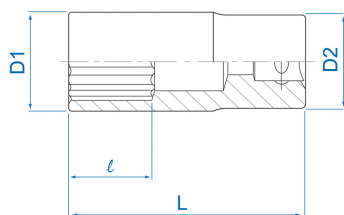

### **M** Douille longue métrique 6 pans 1/2"

DIN 3124

- Métrique
- Chrome Vanadium, finition chromée polie

	Dimension (mm)	D1 (mm)	D2 (mm)	L (mm)	l (mm)	Poids (g)
423508M	8	13.2	22	77	15	112
423509M	9	14	22	77	15	113
423510M	10	15.2	23.7	77	25	116
423511M	11	16.3	23.7	77	25	121
423512M	12	17.7	23.7	77	26	130
423513M	13	18.7	23.7	77	27	127
423514M	14	20.2	23.7	77	35	138
423515M	15	21.3	23.7	77	35	143
423516M	16	22.6	23.7	77	35	149
423517M	17	23.7	22	77	35	156
423518M	18	25.5	22	77	35	151
423519M	19	26.7	23	77	35	162
423520M	20	27.7	24	77	35	187

**KING TONY**

*Enjoy your work*

423521M	21	28.7	25	77	35	194
423522M	22	29.8	26	77	35	195
423523M	23	31.5	27.5	77	35	239
423524M	24	31.8	28.5	77	35	244
423525M	25	33.8	29.5	77	34	224
423526M	26	34.8	30.5	77	34	240
423527M	27	36.6	31.5	77	34	316
423528M	28	37.8	32.5	77	34	360
423529M	29	38.8	33.5	77	34	386
423530M	30	39.8	34.5	77	34	322
423532M	32	41.8	36.5	77	34	355
423533M	33	43.8	38.5	77	35	346
423536M	36	46.8	40.5	77	36	410
423538M	38	49	40.5	77	38	504
423541M	41	53	40.5	77	40	521