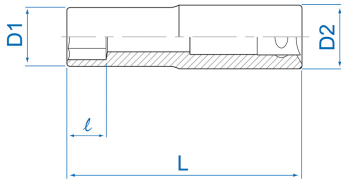

4245M

M

Douille métrique 6 pans 1/2"

DIN 3124

- Métrique
- Extra Longue
- Chrome Vanadium, finition chromée polie

	Dimension (mm)	D1 (mm)	D2 (mm)	L (mm)	l (mm)	Poids (g)
424508M	8	13.2	22	90	9	110
424509M	9	14	22	90	10	113
424510M	10	15.2	23.7	90	11	133
424512M	12	17.7	23.7	90	13	155
424513M	13	18.7	23.7	90	14	157
424514M	14	20.2	23.7	90	15	162