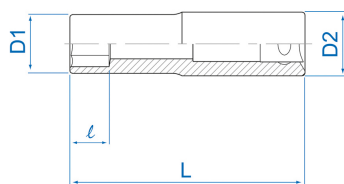

### Douille métrique 6 pans 1/2"

DIN 3124

- Métrique
- Extra Longue
- Chrome Vanadium, finition chromée polie

	Dimension (mm)	D1 (mm)	D2 (mm)	L (mm)	l (mm)	Poids (g)
424508M	8	13.2	22	90	9	110
424509M	9	14	22	90	10	113
424510M	10	15.2	23.7	90	11	133
424512M	12	17.7	23.7	90	13	155
424513M	13	18.7	23.7	90	14	157
424514M	14	20.2	23.7	90	15	162