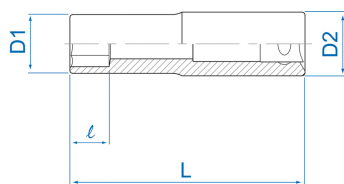

4255M

M

Douille métrique 6 pans 1/2"

DIN 3124

- Métrique
- Extra Longue
- Chrome Vanadium, finition chromée polie

	Dimension (mm)	D1 (mm)	D2 (mm)	L (mm)	l (mm)	Poids (g)
425508M	8	13.2	22	120	9	135
425509M	9	14	22	120	10	145
425510M	10	15.2	23.7	120	11	162
425512M	12	17.7	23.7	120	13	200
425513M	13	18.7	23.7	120	14	202
425514M	14	20.2	23.7	120	15	217