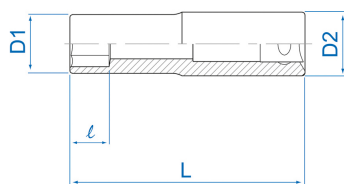

### Douille longue pour vis mâles Torx® 1/2"

DIN 3120

- Pour vis mâles Torx®
- Chrome Vanadium, finition chromée polie

	Empreinte (N°)	D1 (mm)	D2 (mm)	L (mm)	l (mm)	Poids (g)
427510M	E10	13.2	23.8	77	7.5	109
427512M	E12	15	23.8	77	9	119
427514M	E14	16.4	23.8	77	10	125
427516M	E16	18.8	23.8	77	11	138
427518M	E18	20.5	23.8	77	12.5	149
427520M	E20	22.8	23.8	77	14	167
427522M	E22	25	23.8	77	16	190
427524M	E24	26,5	23,8	77	16	211