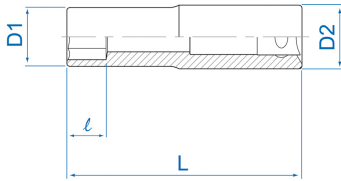

### Douille longue pour vis mâles Torx® 1/2"

DIN 3120

- Pour vis mâles Torx®
- Chrome Vanadium, finition chromée polie

	Empreinte (N°)	D1 (mm)	D2 (mm)	L (mm)	l (mm)	Poids (g)
427510M	E10	13.2	23.8	77	7.5	109
427512M	E12	15	23.8	77	9	119
427514M	E14	16.4	23.8	77	10	125
427516M	E16	18.8	23.8	77	11	138
427518M	E18	20.5	23.8	77	12.5	149
427520M	E20	22.8	23.8	77	14	167
427522M	E22	25	23.8	77	16	190
427524M	E24	26,5	23,8	77	16	211