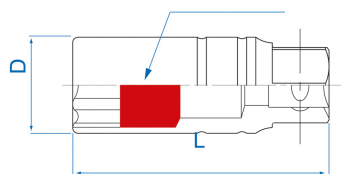

4665

Douilles pour bougies 6 pans 1/2"

DIN 3120

- Magnétique
- Chrome Vanadium, finition chromée polie

	Dimension (mm)	Dimension (pouces)	ø D (mm)	Hexagone d'entraînement	L (mm)	Poids (g)
466516	16,0	5/8"	20,75	Non	70	115
466521	20,8	13/16"	27,7	Oui	70	160