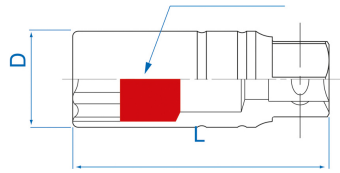

4660

M S Douilles pour bougies 12 pans 1/2"

DIN 3120

- Magnétique
- Chrome Vanadium, finition chromée polie

	Dimension (mm)	Dimension (pouces)	ø D (mm)	Hexagone d'entraînement	L (mm)	Poids (g)
466021	20,8	13/16"	27,7	Oui	70	165