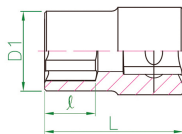

9AW4901

Douille Automobile 6 pans 1/2"

- Conçue pour le montage/démontage des vis de culasse et de volant NISSAN
- 6 pans
- Finition chromée polie

	Dimension (mm)	D1 (mm)	L (mm)	l (mm)	Poids (g)
9AW4901	M12S	22	38	14	72