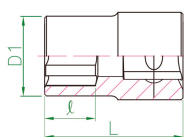

9AW4901

Douille Automobile 6 pans 1/2"

- Conçue pour le montage/demontage des vis de culasse et de volant NISSAN
- 6 pans
- Finition chromée polie

	Dimension (mm)	D1 (mm)	L (mm)	l (mm)	Poids (g)
9AW4901	M12S	22	38	14	72