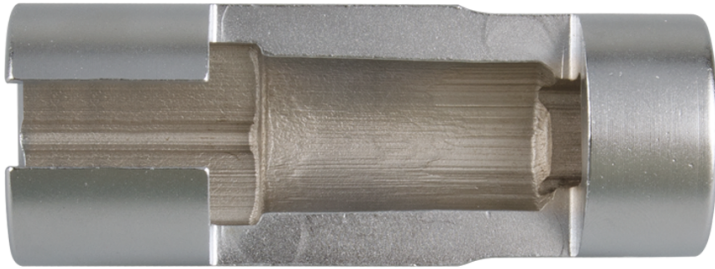

## 9AJ4322D

### Douille pour sonde lambda 1/2"

- Dotée d'une fente pour le fil de connexion
- Utilisée sur les sondes lambda.
- Pour la sonde lambda sur VW, AUDI

	Dimension (mm)	D1 (mm)	D2 (mm)	L (mm)	l (mm)	Poids (g)
9AJ4322D	22	32	30	85	30	294