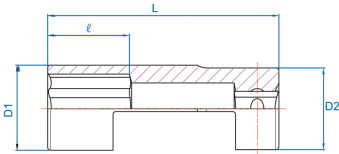

### Douille pour sonde lambda 1/2"

- Dotée d'une fente pour le fil de connexion
- Utilisée sur les sondes lambda.
- Pour la sonde lambda sur VW, AUDI

	Dimension (mm)	D1 (mm)	D2 (mm)	L (mm)	l (mm)	Poids (g)
9AJ4322D	22	32	30	85	30	294