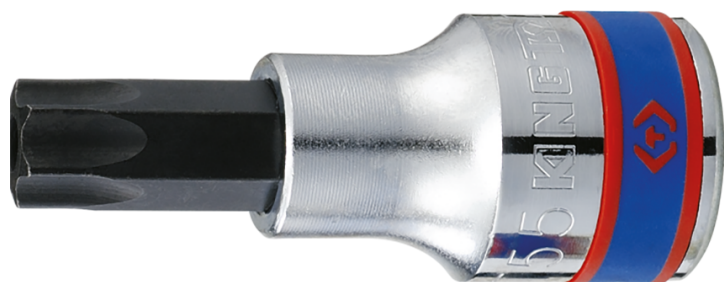

4027

Douille tournevis RESISTORX® 1/2"

DIN 3120

- Embout traitement S2
- Finition chromée polie

	Empreinte (N°)	L (mm)	Poids (g)
402720	T20	60	72
402725	T25	60	72
402727	T27	60	72
402730	T30	60	75
402740	T40	60	75
402745	T45	60	80
402750	T50	60	82
402755	T55	60	85
402760	T60	60	115