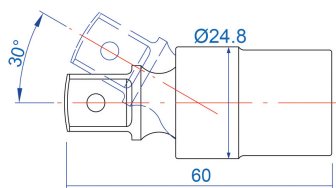

4794

Cardan 1/2"

- Angle de décrochement de 30°
- Modèle court permettant un meilleur accès dans les endroits confinés
- Finition chromée polie

4794

L (mm)

60

L (pouces)

2-3/8"

Poids (g)

106