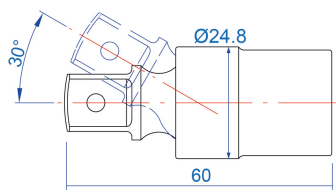

4794

Cardan 1/2"

- Angle de décrochement de 30°
- Modèle court permettant un meilleur accès dans les endroits confinés
- Finition chromée polie

4794

L (mm)

60

L (pouces)

2-3/8"

Poids (g)

106