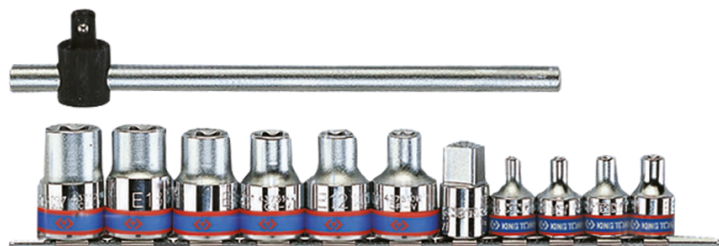

7112PR

Jeu de douilles 3/8" et 1/2" TORX® sur rail avec accessoires - 12 pièces

Poids (kg) : 0.7
Longueur du rail (mm) : 260

■ Douilles TORX®

		Series		Content
		3/8"	3375M	E4 , E5 , E6 , E8
		1/2"	4375M	E10 , E12 , E14 , E16 , E18 , E20
		3/8"	3571	357108
		3/8" 1/2"	3814	3814