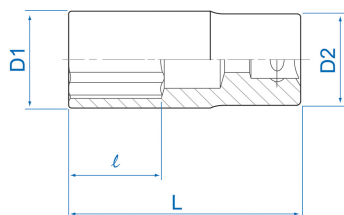

6235M

M Douille longue métrique 6 pans 3/4"

DIN 3124

- Métrique
- Chrome Vanadium, finition chromée polie

	Dimension (mm)	D1 (mm)	D2 (mm)	L (mm)	l (mm)	Poids (g)
623517M	17	26	36	90	20	388
623518M	18	28	36	90	20	411
623519M	19	30	36	90	20	437
623520M	20	31	36	90	22	440
623521M	21	32	36	90	22	444
623522M	22	33	36	90	22	460
623523M	23	34	36	90	24	462
623524M	24	35	36	90	24	477
623525M	25	35	36	90	25	464
623526M	26	36	35	90	25	433
623527M	27	38	36	90	28	431
623528M	28	39	36	90	28	477
623529M	29	40	38	90	28	502

623530M	30	42	38	90	31	584
623531M	31	43	38	90	34	580
623532M	32	44	38	90	34	580
623533M	33	46	40	90	34	646
623534M	34	47	42	90	34	717
623535M	35	48	42	90	37	677
623536M	36	50	42	90	37	724
623537M	37	51	45	90	37	891
623538M	38	52	45	90	41	913
623539M	39	53	45	90	41	935
623540M	40	54	45	90	41	911
623541M	41	56	45	90	41	864
623542M	42	57	45	95	46	913
623543M	43	58	45	95	46	971
623544M	44	60	48	95	46	1066
623545M	45	61	48	95	46	1073
623546M	46	62	48	95	46	1093
623547M	47	63	48	95	46	1102
623548M	48	64	48	95	50	1093
623549M	49	66	48	95	50	1035
623550M	50	68	48	95	50	1220
623551M	51	69	50	95	50	1282
623552M	52	69	50	95	50	1244
623553M	53	70	50	95	50	1262
623554M	54	72	50	95	50	1342
623555M	55	74	50	95	50	1153
623556M	56	75	50	95	50	1440
623557M	57	76	50	100	52	1555
623558M	58	78	50	100	52	1540
623559M	59	78	50	100	52	1604
623560M	60	80	50	100	53	1662
623563M	63	83	55	100	53	1511
623565M	65	85	58	100	55	1613
623570M	70	92.0	58	100	55	1766