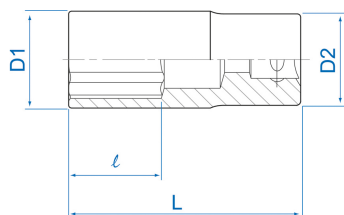

### **M** Douille longue métrique 6 pans 3/4"

DIN 3124

- Métrique
- Chrome Vanadium, finition chromée polie

	Dimension (mm)	D1 (mm)	D2 (mm)	L (mm)	l (mm)	Poids (g)
623517M	17	26	36	90	20	388
623518M	18	28	36	90	20	411
623519M	19	30	36	90	20	437
623520M	20	31	36	90	22	440
623521M	21	32	36	90	22	444
623522M	22	33	36	90	22	460
623523M	23	34	36	90	24	462
623524M	24	35	36	90	24	477
623525M	25	35	36	90	25	464
623526M	26	36	35	90	25	433
623527M	27	38	36	90	28	431
623528M	28	39	36	90	28	477
623529M	29	40	38	90	28	502

**KING TONY***Enjoy your work*

623530M	30	42	38	90	31	584
623531M	31	43	38	90	34	580
623532M	32	44	38	90	34	580
623533M	33	46	40	90	34	646
623534M	34	47	42	90	34	717
623535M	35	48	42	90	37	677
623536M	36	50	42	90	37	724
623537M	37	51	45	90	37	891
623538M	38	52	45	90	41	913
623539M	39	53	45	90	41	935
623540M	40	54	45	90	41	911
623541M	41	56	45	90	41	864
623542M	42	57	45	95	46	913
623543M	43	58	45	95	46	971
623544M	44	60	48	95	46	1066
623545M	45	61	48	95	46	1073
623546M	46	62	48	95	46	1093
623547M	47	63	48	95	46	1102
623548M	48	64	48	95	50	1093
623549M	49	66	48	95	50	1035
623550M	50	68	48	95	50	1220
623551M	51	69	50	95	50	1282
623552M	52	69	50	95	50	1244
623553M	53	70	50	95	50	1262
623554M	54	72	50	95	50	1342
623555M	55	74	50	95	50	1153
623556M	56	75	50	95	50	1440
623557M	57	76	50	100	52	1555
623558M	58	78	50	100	52	1540
623559M	59	78	50	100	52	1604
623560M	60	80	50	100	53	1662
623563M	63	83	55	100	53	1511
623565M	65	85	58	100	55	1613
623570M	70	92.0	58	100	55	1766