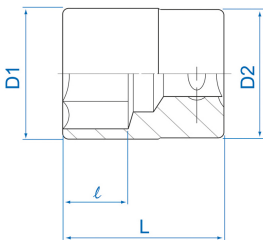

### M Douille standard métrique 12 pans 1"

DIN 3124

- Métrique
- Chrome Vanadium, finition chromée polie

	Dimension (mm)	D1 (mm)	D2 (mm)	L (mm)	l (mm)	Poids (g)
833036M	36	52	48	65	26	449
833038M	38	54	48	65	26	478
833041M	41	58	50	70	29	557
833046M	46	65	54	75	32	849
833050M	50	70	54	75	34	996
833054M	54	74	57	80	38	1145
833055M	55	76	57	83	42	1206
833058M	58	79	57	83	42	1263
833060M	60	82	60	87	46	1470
833063M	63	86	60	87	46	1555
833065M	65	88	65	90	49	1670
833067M	67	91	70	91	49	1670
833070M	70	94	70	93	50	2100