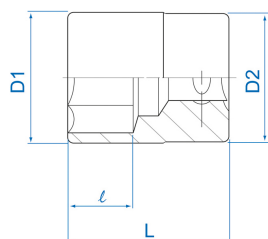

### M Douille standard métrique 12 pans 1"

DIN 3124

- Métrique
- Chrome Vanadium, finition chromée polie

	Dimension (mm)	D1 (mm)	D2 (mm)	L (mm)	l (mm)	Poids (g)
833036M	36	52	48	65	26	449
833038M	38	54	48	65	26	478
833041M	41	58	50	70	29	557
833046M	46	65	54	75	32	849
833050M	50	70	54	75	34	996
833054M	54	74	57	80	38	1145
833055M	55	76	57	83	42	1206
833058M	58	79	57	83	42	1263
833060M	60	82	60	87	46	1470
833063M	63	86	60	87	46	1555
833065M	65	88	65	90	49	1670
833067M	67	91	70	91	49	1670
833070M	70	94	70	93	50	2100