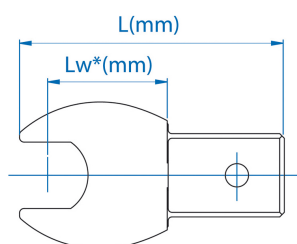

### **S** Embout à fourche en pouces (14 x 18 mm)

- Pouce
- Finition chromée polie

	Dimension (pouces)	Attachement	Lw (mm)	L (mm)	Poids (g)
34501216S	1/2"	14x18	25	58	117
34501218S	9/16"	14x18	25	58	120
34501220S	5/8"	14x18	25	59	127
34501222S	11/16"	14x18	25	60	138
34501224S	3/4"	14x18	25	61	140
34501226S	13/16"	14x18	25	61	160
34501228S	7/8"	14x18	25	62	162
34501230S	15/16"	14x18	25	63	168
34501232S	1"	14x18	25	69	180
34501236S	1-1/8"	14x18	32.5	70	249
34501240S	1-1/4"	14x18	32.5	73	248
34501248S	1-1/2"	14x18	32.5	74	229