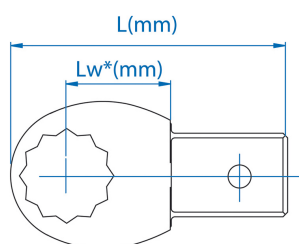

345022M

M Embout polygonal métrique (14 x 18 mm)

- Finition chromée polie

	Dimension (mm)	Attachement	Lw (mm)	l (mm)	Poids (g)
34502213M	13	14x18	25	60.8	129.6
34502214M	14	14x18	25	61.5	132.1
34502215M	15	14x18	25	62	132
34502216M	16	14x18	25	62.9	137
34502217M	17	14x18	25	63.6	141
34502218M	18	14x18	25	64.3	138.9
34502219M	19	14x18	25	65.3	144.6
34502221M	21	14x18	25	66.5	151.5
34502222M	22	14x18	25	67.3	156.6
34502224M	24	14x18	25	68.8	161.9
34502227M	27	14x18	31	76.8	204.9
34502230M	30	14x18	31	78.5	204.1
34502232M	32	14x18	31	79.8	213.8

34502234M	34	14x18	31	81.3	225.5
34502236M	36	14x18	31	82.5	230
34502241M	41	14x18	31	85.5	235.2