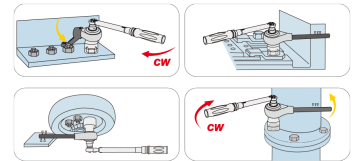

34_8_

Multiplicateur de couple 5:1

- Ratio 5:1
- Précision $\pm 5\%$
- 2 styles de barre de réaction (1 droite et 1 coudée monobloc) pour plus de polyvalence
- Tête monobloc
- Optimisation de la surface de contact sur les engrenages
- Engrenages montés sur roulement à aiguille pour une durée de vie prolongée
- Livré en coffret plastique
- Kit de réparation 34688DK

	Ratio	Carré conducteur (entrée)	Carré conducteur (sortie)	Capacité Max. (Entrée) (Nm/lbf.ft)	Capacité Max. (Sortie) (Nm/lbf.ft)	Largeur Tête A (mm)	Hauteur H (mm)	Poids (g)
3468805A	5:1	3/4"	1"	540 / 400	2700 / 2000	108	128,1	7400