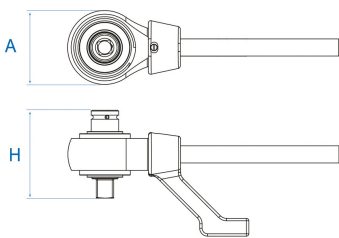

34_8_

Multiplicateur de couple 5:1

- Ratio 5:1
- Précision $\pm 5\%$
- 2 styles de barre de réaction (1 droite et 1 coudée monobloc) pour plus de polyvalence
- Tête monobloc
- Optimisation de la surface de contact sur les engrenages
- Engrenages montés sur roulement à aiguille pour une durée de vie prolongée
- Livré en coffret plastique
- Kit de réparation 34688DK

	Ratio	Carré conducteur (entrée)	Carré conducteur (sortie)	Capacité Max. (Entrée) (Nm/lbf.ft)	Capacité Max. (Sortie) (Nm/lbf.ft)	Largeur Tête A (mm)	Hauteur H (mm)	Poids (g)
3468805A	5:1	3/4"	1"	540 / 400	2700 / 2000	108	128,1	7400