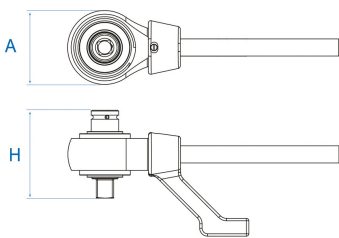

## Multiplicateur de couple 5:1

- Ratio 5:1
- Précision  $\pm 5\%$
- 2 styles de barre de réaction (1 droite et 1 coudée monobloc) pour plus de polyvalence
- Tête monobloc
- Optimisation de la surface de contact sur les engrenages
- Engrenages montés sur roulement à aiguille pour une durée de vie prolongée
- Livré en coffret plastique
- Kit de réparation 34688DK

	Ratio	Carré conducteur (entrée)	Carré conducteur (sortie)	Capacité Max. (Entrée) (Nm/lbf.ft)	Capacité Max. (Sortie) (Nm/lbf.ft)	Largeur Tête A (mm)	Hauteur H (mm)	Poids (g)
3468805A	5:1	3/4"	1"	540 / 400	2700 / 2000	108	128,1	7400