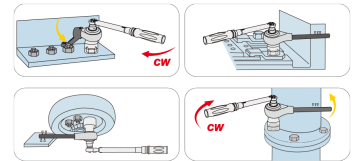

## Multiplicateur de couple 5:1

- Ratio 5:1
- Précision  $\pm 5\%$
- 2 styles de barre de réaction (1 droite et 1 coudée monobloc) pour plus de polyvalence
- Tête monobloc
- Optimisation de la surface de contact sur les engrenages
- Engrenages montés sur roulement à aiguille pour une durée de vie prolongée
- Livré en coffret plastique
- Kit de réparation 34688DK