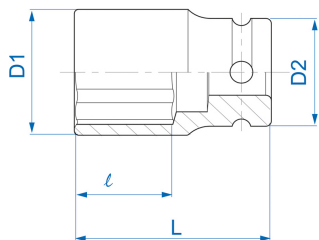

4835M

M Douille à chocs longue à paroi fine métrique 6 pans 1/2"

DIN 3121

- Métrique
- Chrome molybdenum
- Finition phosphatée

	Dimension (mm)	D1 (mm)	D2 (mm)	L (mm)	l (mm)	Poids (g)
483510M	10	16	25	52	20	92
483511M	11	17	25	52	20	92
483512M	12	18	25	52	20	92
483513M	13	19	25	52	20	95
483514M	14	21	25	52	20	101
483516M	16	23	25	52	20	149
483517M	17	25	25	52	23	152
483519M	19	27	30	52	23	148
483521M	21	29	30	52	25	152
483522M	22	31	30	52	25	164
483523M	23	32	30	52	26	172
483524M	24	33	30	52	26	174
483526M	26	36	30	65	27	241

KING TONY

Enjoy your work

483527M	27	37	30	65	27	248
483530M	30	41	30	65	27	296
483535M	35	46	30	70	32	367