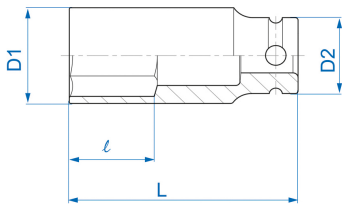

4430M

M Douille à chocs longue métrique 12 pans 1/2"

DIN 3121

- Métrique
- Chrome molybdenum
- Finition phosphatée

|  | Dimension (mm) | D1 (mm) | D2 (mm) | L (mm) | l (mm) | Poids (g) |
|--|----------------|---------|---------|--------|--------|-----------|
| 443008M | 8 | 14 | 25 | 78 | 12 | 130 |
| 443009M | 9 | 15 | 25 | 78 | 12 | 135 |
| 443010M | 10 | 17 | 25 | 80 | 12 | 150 |
| 443011M | 11 | 18 | 25 | 80 | 13 | 160 |
| 443012M | 12 | 19 | 25 | 80 | 14 | 170 |
| 443013M | 13 | 20 | 25 | 80 | 14 | 165 |
| 443014M | 14 | 22 | 25 | 80 | 14 | 180 |
| 443015M | 15 | 23 | 30 | 80 | 16 | 236 |
| 443016M | 16 | 24 | 30 | 80 | 16 | 243 |
| 443017M | 17 | 26 | 30 | 80 | 16 | 255 |
| 443018M | 18 | 27 | 30 | 80 | 17 | 267 |
| 443019M | 19 | 28 | 30 | 80 | 18 | 260 |
| 443020M | 20 | 29.2 | 30 | 80 | 20 | 252 |

KING TONY

Enjoy your work

| | | | | | | |
|---------|----|----|------|----|----|-----|
| 443021M | 21 | 30 | 30 | 80 | 20 | 251 |
| 443022M | 22 | 32 | 30 | 80 | 22 | 304 |
| 443023M | 23 | 33 | 30 | 80 | 24 | 310 |
| 443024M | 24 | 34 | 30 | 80 | 24 | 318 |
| 443027M | 27 | 38 | 30 | 80 | 27 | 368 |
| 443030M | 30 | 42 | 30.5 | 80 | 30 | 422 |
| 443032M | 32 | 46 | 30 | 80 | 32 | 460 |
| 443036M | 36 | 47 | 30 | 80 | 36 | 535 |