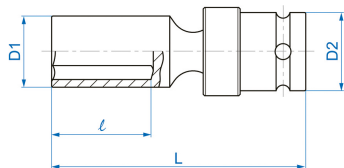

4A55

M Douille à chocs longue avec cardan 6 pans métrique 1/2"

DIN3121

- Métrique
- Idéale pour les accès difficiles
- Finition phosphatée
- Chrome molybdenum

	Dimension (mm)	D1 (mm)	D2 (mm)	L (mm)	l (mm)	Poids (g)
4A5510M	10	17	27.5	91	19	195
4A5511M	11	19	27.5	91	19	207
4A5512M	12	19	27.5	91	19	202
4A5513M	13	21.8	27.5	91	19	207
4A5514M	14	22	27.5	91	19	217
4A5515M	15	22	27.5	91	19	228
4A5516M	16	23.9	27.5	91	19	234
4A5517M	17	26	27.5	91	19	256
4A5518M	18	26	27.5	91	19	248
4A5519M	19	27.9	27.5	91	19	259
4A5521M	21	30	27.5	91	19	272
4A5522M	22	31.7	27.5	91	23.5	278