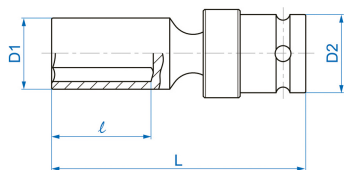

4A55

M Douille à chocs longue avec cardan 6 pans métrique 1/2"

DIN3121

- Métrique
- Idéale pour les accès difficiles
- Finition phosphatée
- Chrome molybdenum

	Dimension (mm)	D1 (mm)	D2 (mm)	L (mm)	l (mm)	Poids (g)
4A5510M	10	17	27.5	91	19	195
4A5511M	11	19	27.5	91	19	207
4A5512M	12	19	27.5	91	19	202
4A5513M	13	21.8	27.5	91	19	207
4A5514M	14	22	27.5	91	19	217
4A5515M	15	22	27.5	91	19	228
4A5516M	16	23.9	27.5	91	19	234
4A5517M	17	26	27.5	91	19	256
4A5518M	18	26	27.5	91	19	248
4A5519M	19	27.9	27.5	91	19	259
4A5521M	21	30	27.5	91	19	272
4A5522M	22	31.7	27.5	91	23.5	278