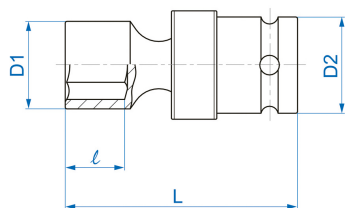

4B55

M Douille à chocs standard avec cardan 6 pans métrique 1/2"

DIN3121

- Métrique
- Idéale pour les accès difficiles
- Finition phosphatée
- Chrome molybdenum

	Dimension (mm)	D1 (mm)	D2 (mm)	L (mm)	l (mm)	Poids (g)
4B5510M	10	17	27.5	64	12	161
4B5511M	11	19	27.5	64	12	166
4B5512M	12	19	27.5	64	12	162
4B5513M	13	21.8	27.5	64	12	176
4B5514M	14	22	27.5	64	12	174
4B5515M	15	22	27.5	64	12	172
4B5516M	16	23.9	27.5	64	12	180
4B5517M	17	25	27.5	64	12	173
4B5521M	21	30	27.5	64	12	190
4B5522M	22	31.7	27.5	64	12	196