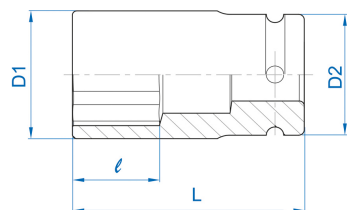

6835M

M Douille à chocs longue à paroi fine métrique 6 pans 3/4"

DIN 3121

- Métrique
- Chrome molybdenum
- Finition phosphatée

	Dimension (mm)	D1 (mm)	D2 (mm)	L (mm)	l (mm)	Poids (g)
683517M	17	28	44	60	16	244
683519M	19	30	44	60	16	248
683521M	21	33	44	60	18	254
683522M	22	34	44	60	18	262
683523M	23	35	44	60	23	271
683524M	24	36.5	44	60	23	273
683526M	26	39	44	80	25	400
683527M	27	40	44	80	26	424
683529M	29	43	44	80	26	460
683530M	30	44	44	80	26	478
683532M	32	46.5	44	80	26	512