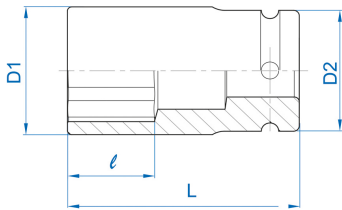

6835M

M Douille à chocs longue à paroi fine métrique 6 pans 3/4"

DIN 3121

- Métrique
- Chrome molybdenum
- Finition phosphatée

	Dimension (mm)	D1 (mm)	D2 (mm)	L (mm)	l (mm)	Poids (g)
683517M	17	28	44	60	16	244
683519M	19	30	44	60	16	248
683521M	21	33	44	60	18	254
683522M	22	34	44	60	18	262
683523M	23	35	44	60	23	271
683524M	24	36.5	44	60	23	273
683526M	26	39	44	80	25	400
683527M	27	40	44	80	26	424
683529M	29	43	44	80	26	460
683530M	30	44	44	80	26	478
683532M	32	46.5	44	80	26	512