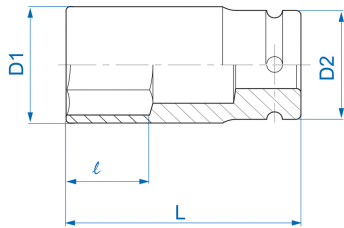

## 6935M

**M** Douille à chocs longue à paroi fine métrique 6 pans 3/4"

DIN 3121

- Métrique
- Chrome molybdenum
- Finition phosphatée

	Dimension (mm)	D1 (mm)	D2 (mm)	L (mm)	l (mm)	Poids (g)
693521M	21	33	44	90	18	597
693524M	24	36.5	44	90	23	619
693527M	27	40	44	90	27	631
693532M	32	46.5	44	90	30	733