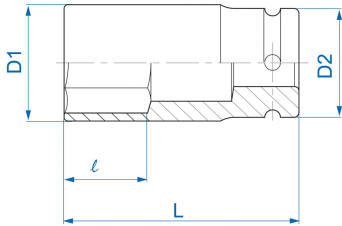

## 6935M

**M** Douille à chocs longue à paroi fine métrique 6 pans 3/4"

DIN 3121

- Métrique
- Chrome molybdenum
- Finition phosphatée

	Dimension (mm)	D1 (mm)	D2 (mm)	L (mm)	l (mm)	Poids (g)
693521M	21	33	44	90	18	597
693524M	24	36.5	44	90	23	619
693527M	27	40	44	90	27	631
693532M	32	46.5	44	90	30	733