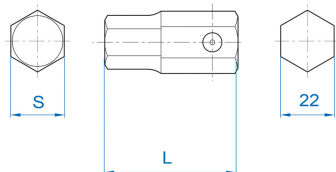

5954

S

Embout à chocs 6 pans

- Dimensions en pouces
- Chrome molybdenum
- Finition phosphatée

Dimension (pouces)

L (mm)

Poids (g)

595430H

15/16"

54.5

19