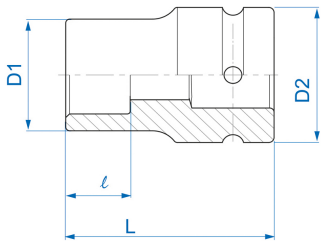

### M Douille à chocs longue métrique 4 pans 1"

DIN 3121

- Métrique
- Chrome molybdenum, Finition phosphate

|  | Dimension (mm) | D1 (mm) | D2 (mm) | L (mm) | l (mm) | Poids (g) |
|--|----------------|---------|---------|--------|--------|-----------|
| 853417M  | 17             | 38      | 54      | 76     | 23.5   | 628       |
| 853419M  | 19             | 43      | 54      | 76     | 23.5   | 682       |
| 853421M  | 21             | 47      | 54      | 76     | 23.5   | 733       |