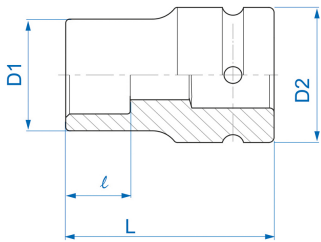

8534M

M Douille à chocs longue métrique 4
pans 1"

DIN 3121

- Métrique
- Chrome molybdenum, Finition phosphate

	Dimension (mm)	D1 (mm)	D2 (mm)	L (mm)	l (mm)	Poids (g)
853417M	17	38	54	76	23.5	628
853419M	19	43	54	76	23.5	682
853421M	21	47	54	76	23.5	733