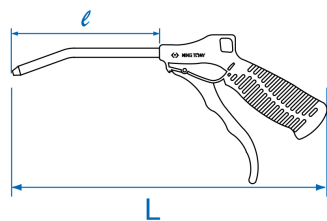

7990

Soufflette pneumatique

- Soufflette avec buse intégrée
- Filetage en cuivre
- Buse en acier
- Poignée en fibres nylon

	L (mm)	l (mm)	l (pouces)	Consommation d'air (L/min)	Pression d'air (bar)	Pression d'air (PSI)	Entrée d'air (pouces)	Niveau sonore (dBA)	Poids (g)
7990004	245	100	4"	350	5,2~8,3	75~120	1/4" BSPT	85	200
7990010	420	250	10"	350	5,2~8,3	75~120	1/4" BSPT	85	240
7990013	475	330	13"	350	5,2~8,3	75~120	1/4" BSPT	85	260
7990020	650	500	20"	350	5,2~8,3	75~120	1/4" BSPT	85	300