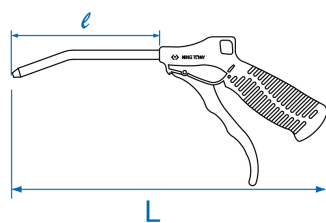

## Soufflette pneumatique

- Soufflette avec buse intégrée
- Filetage en cuivre
- Buse en acier
- Poignée en fibres nylon

	L (mm)	l (mm)	l (pouces)	Consommation d'air (L/min)	Pression d'air (bar)	Pression d'air (PSI)	Entrée d'air (pouces)	Niveau sonore (dBA)	Poids (g)
7990004	245	100	4"	350	5,2~8,3	75~120	1/4" BSPT	85	200
7990010	420	250	10"	350	5,2~8,3	75~120	1/4" BSPT	85	240
7990013	475	330	13"	350	5,2~8,3	75~120	1/4" BSPT	85	260
7990020	650	500	20"	350	5,2~8,3	75~120	1/4" BSPT	85	300