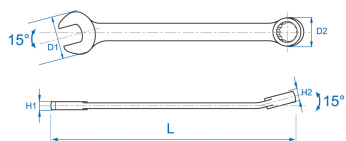

1060

M

Clé mixte métrique

DIN 3113

- Métrique
- Oeil incliné à 15°
- Tête polygonale 12 pans
- Faible épaisseur
- Finition chromée polie

	Dimension (mm)	D1 (mm)	D2 (mm)	H1 (mm)	H2 (mm)	L (mm)	Poids (g)
106055	5.5	15	11	4.3	4.3	105	16
106006	6	15.5	10.1	3.9	4.7	105	18
106007	7	17	11.5	4.1	5	115	20
106008	8	19.2	12.8	4.3	5.5	125	25
106009	9	21.2	14.2	4.5	5.9	135	34
106010	10	23.2	15.6	4.7	6.5	145	39
106011	11	25.3	16.9	5.1	6.9	155	46
106012	12	27.2	18.3	5.4	7.3	165	56
106013	13	29.4	19.7	5.6	7.8	175	69
106014	14	31.5	21.2	5.9	8.3	185	80
106015	15	33.2	22.5	6.1	8.6	195	93
106016	16	34.7	24	6.4	8.9	205	111
106017	17	36.5	25.3	6.6	9.3	215	119

106018	18	38.7	26.8	6.9	9.9	225	138
106019	19	40.7	28.1	7.1	10.5	235	158
106020	20	43.1	29.7	7.4	10.9	245	182
106021	21	44.8	31.3	7.7	11.3	255	203
106022	22	46.9	32.6	7.9	11.5	265	225
106023	23	48.3	34.2	8.1	11.8	275	251
106024	24	50.4	35.5	8.4	12.1	285	287
106025	25	52	36.9	8.6	12.5	295	326
106026	26	53.6	38.2	8.9	12.8	305	344
106027	27	55.7	39.6	9.1	13.1	315	371
106028	28	57.6	40.9	9.4	13.3	325	387
106029	29	59.7	42.3	9.6	13.5	335	456
106030	30	61.8	43.7	9.8	13.7	345	514
106032	32	65.8	46.4	10.1	14.3	365	557