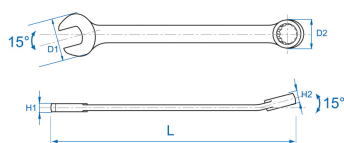

Dimension (mm)	D1 (mm)	D2 (mm)	H1 (mm)	H2 (mm)	L (mm)	Poids (g)
107133	33	62.1	47.1	12	13.2	410	765
107134	34	63.2	48.5	12	14.9	410	745
107135	35	65.2	53.9	12.5	14.9	425	960
107136	36	65.1	53.7	12.1	14.9	425	960
107138	38	69.7	55.7	13.9	16.8	455	1155
107141	41	76.8	60.7	15	17.1	495	1402
107142	42	82.8	64.9	14.7	19.2	495	1394
107144	44	83	65	15	18	495	1479
107146	46	82.1	64.2	14.8	19.3	495	1515
107148	48	95.2	74	18	22.1	563	2550
107150	50	95.5	73.5	18	23.2	563	2550
107155	55	102	80	15	24	616	2520
107160	60	113	88	16	29	657	3000