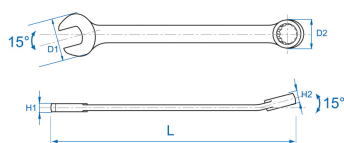

1071

M

Clé mixte métrique

DIN 3113 ISO7738

- Métrique
- Oeil incliné à 15°
- Tête polygonale 12 pans
- Série gros efforts
- Finition chromée polie

	Dimension (mm)	D1 (mm)	D2 (mm)	H1 (mm)	H2 (mm)	L (mm)	Poids (g)
107133	33	62.1	47.1	12	13.2	410	765
107134	34	63.2	48.5	12	14.9	410	745
107135	35	65.2	53.9	12.5	14.9	425	960
107136	36	65.1	53.7	12.1	14.9	425	960
107138	38	69.7	55.7	13.9	16.8	455	1155
107141	41	76.8	60.7	15	17.1	495	1402
107142	42	82.8	64.9	14.7	19.2	495	1394
107144	44	83	65	15	18	495	1479
107146	46	82.1	64.2	14.8	19.3	495	1515
107148	48	95.2	74	18	22.1	563	2550
107150	50	95.5	73.5	18	23.2	563	2550
107155	55	102	80	15	24	616	2520
107160	60	113	88	16	29	657	3000

107165	65	118	92	18	29	678	3300
107170	70	133	105	24	34.5	715	5760
107175	75	138	106	24	35	715	5770
107180	80	152	119	26	35	745	7700
107185	85	149	113.6	26	21.5	730	7700