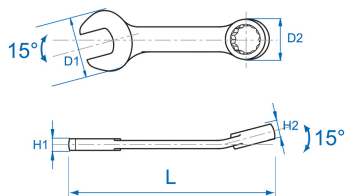

10D0

M

Clé mixte courte métrique

DIN 3113

- Métrique
- Oeil incliné à 15°
- Tête polygonale 12 pans
- Faible épaisseur
- Finition chromée polie

	Dimension (mm)	D1 (mm)	D2 (mm)	H1 (mm)	H2 (mm)	L (mm)	Poids (g)
10D008	8	18.1	13.8	4.6	6	85	20
10D009	9	19.3	14.5	4.8	6.4	90	25
10D010	10	20.5	15.1	4.8	6.4	95	27
10D011	11	22.7	16.7	5.9	7.9	100	45
10D012	12	24.7	18	6.2	8.3	105	49
10D013	13	27.2	19.1	6.5	8.7	110	59
10D014	14	28.8	21.4	7	9.2	115	65
10D015	15	31	22.4	7.4	9.7	120	73
10D016	16	33	23.8	7.8	10.3	125	85
10D017	17	35	26.2	8.1	10.7	130	116
10D018	18	37	27.3	8.6	11.3	135	123
10D019	19	39	28.6	9	11.8	140	135