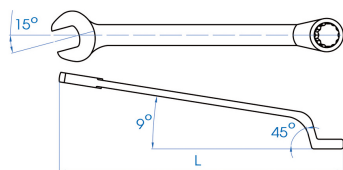

1063

M

Clé mixte à 45° métrique

DIN3113 / ISO 7738 / ISO 3318

- Métrique
- Clé inclinée à 45° du côté œil

	Dimension (mm)	L (mm)	Poids (g)
106306	6	110	19
106309	9	140	39
106311	11	160	59
106312	12	170	73
106314	14	190	103
106321	21	260	224
106322	22	270	258