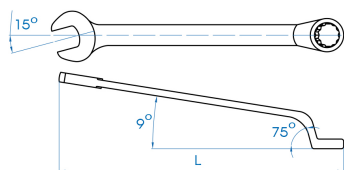

1067

M

Clé mixte 75° métrique

DIN3113 / ISO 7738 / ISO 3318

- Oeil coudé à 75°
- Oeil incliné à 9°
- Métrique
- Fourche inclinée à 15°
- Finition chromée polie
- Chrome Vanadium

	Dimension (mm)	L (mm)	Poids (g)
106706	6	103	18
106707	7	113	23
106708	8	122	25
106709	9	133	36
106710	10	144	42
106711	11	153	55
106712	12	164	61
106713	13	176	79
106714	14	184	93
106715	15	195	110
106716	16	204	119
106717	17	216	148
106718	18	226	158

106719	19	237	192
106721	21	265	250
106722	22	265	256
106724	24	286	307
106727	27	316	402
106730	30	346	522
106732	32	364	621
106720	20	264	256
106723	23	285	316
106725	25	315	327
106726	26	316	423
106728	28	344	494
106729	29	345	402