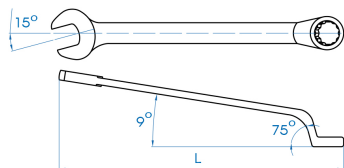

1067

M

Clé mixte 75° métrique

DIN3113 / ISO 7738 / ISO 3318

- Oeil coudé à 75°
- Oeil incliné à 9°
- Métrique
- Fourche inclinée à 15°
- Finition chromée polie
- Chrome Vanadium

	Dimension (mm)	L (mm)	Poids (g)
106706	6	103	18
106707	7	113	23
106708	8	122	25
106709	9	133	36
106710	10	144	42
106711	11	153	55
106712	12	164	61
106713	13	176	79
106714	14	184	93
106715	15	195	110
106716	16	204	119
106717	17	216	148
106718	18	226	158

106719	19	237	192
106721	21	265	250
106722	22	265	256
106724	24	286	307
106727	27	316	402
106730	30	346	522
106732	32	364	621
106720	20	264	256
106723	23	285	316
106725	25	315	327
106726	26	316	423
106728	28	344	494
106729	29	345	402