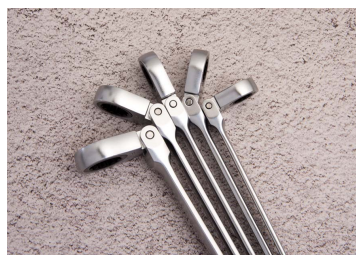

3730M

M Clé mixte à cliquet à tête articulée métrique

- Métrique
- Tête articulée
- Angle de reprise de 5°
- Non réversible
- Finition chromée polie

	Dimension (mm)	D1 (mm)	D2 (mm)	H1 (mm)	H2 (mm)	l (mm)	Poids (g)
373008M	8	16,2	16,7	4,3	6,5	127	40
373009M	9	18,2	18,6	4,6	6,9	131,5	40
373010M	10	20,3	20	5	7,3	136	60
373011M	11	22,5	21,8	5,4	7,7	141	60
373012M	12	24,3	23	5,8	8,2	147,5	80
373013M	13	26,8	25,2	6,1	8,6	154	100
373014M	14	28,7	26,8	6,4	9	160	100

373015M	15	30,5	28,3	6,9	9,4	169	120
373016M	16	32,9	29,8	7,2	9,9	179	160
373017M	17	34,5	31,8	7,6	10,3	190	180
373018M	18	37	32,8	8	10,7	203	200
373019M	19	39,2	33,9	8,6	11,2	215	220
373021M	21	46.0	40.0	9.0	13.0	274	392
373022M	22	46.0	40.0	9.0	13.0	274	392
373024M	24	52.2	46.0	10.0	14.5	296	547