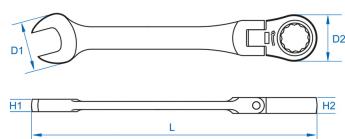

3730M

M Clé mixte à cliquet à tête articulée métrique

- Métrique
- Tête articulée
- Angle de reprise de 5°
- Non réversible
- Finition chromée polie

	Dimension (mm)	D1 (mm)	D2 (mm)	H1 (mm)	H2 (mm)	l (mm)	Poids (g)
373008M	8	16,2	16,7	4,3	6,5	127	40
373009M	9	18,2	18,6	4,6	6,9	131,5	40
373010M	10	20,3	20	5	7,3	136	60
373011M	11	22,5	21,8	5,4	7,7	141	60
373012M	12	24,3	23	5,8	8,2	147,5	80
373013M	13	26,8	25,2	6,1	8,6	154	100
373014M	14	28,7	26,8	6,4	9	160	100

373015M	15	30,5	28,3	6,9	9,4	169	120
373016M	16	32,9	29,8	7,2	9,9	179	160
373017M	17	34,5	31,8	7,6	10,3	190	180
373018M	18	37	32,8	8	10,7	203	200
373019M	19	39,2	33,9	8,6	11,2	215	220
373021M	21	46.0	40.0	9.0	13.0	274	392
373022M	22	46.0	40.0	9.0	13.0	274	392
373024M	24	52.2	46.0	10.0	14.5	296	547