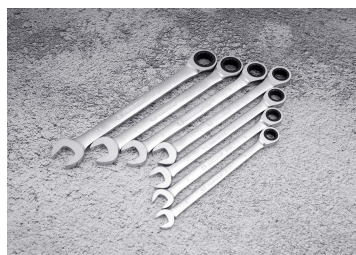

3731M

M

Clé mixte à cliquet métrique

- Métrique
- Droite
- Angle de reprise de 5°
- Non réversible
- Finition chromée polie

	Dimension (mm)	D1 (mm)	D2 (mm)	H1 (mm)	H2 (mm)	l (mm)	Poids (g)
373108M	8	16,7	17	4	6,5	140	25
373109M	9	18,7	18,6	4,4	6,9	149	35
373110M	10	20,8	20,2	4,8	7,3	158	40
373111M	11	23	22	5,2	7,7	165	60
373112M	12	24,6	23,4	5,5	8,2	171	75
373113M	13	26,8	25,5	5,8	8,6	178	80
373114M	14	29	26,9	6,2	9	190	100

KING TONY

Enjoy your work

373115M	15	31	28,3	6,5	9,4	199	115
373116M	16	33	29,8	6,8	9,9	208	135
373117M	17	35,5	31,8	7,2	10,3	225	165
373118M	18	37,5	32,7	7,7	10,7	236	195
373119M	19	39,4	34	8,2	11,2	247	225
373121M	21	45,8	40,1	9	13	287,8	320
373122M	22	45,8	40,1	9	13	287,8	340
373124M	24	51,8	46,5	10	14,5	321	475
373127M	27	56,4	52,4	10,5	15,5	356,6	580
373130M	30	62,7	58,1	11,4	17	400,7	860
373132M	32	66,4	61,9	12,5	17,5	423,5	1060