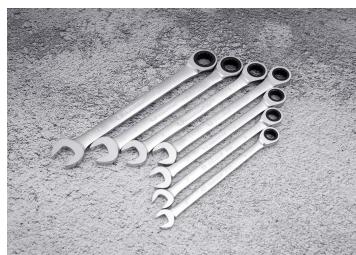

# 3731M

**M**

## Clé mixte à cliquet métrique

- Métrique
- Droite
- Angle de reprise de 5°
- Non réversible
- Finition chromée polie

	Dimension (mm)	D1 (mm)	D2 (mm)	H1 (mm)	H2 (mm)	l (mm)	Poids (g)
373108M	8	16,7	17	4	6,5	140	25
373109M	9	18,7	18,6	4,4	6,9	149	35
373110M	10	20,8	20,2	4,8	7,3	158	40
373111M	11	23	22	5,2	7,7	165	60
373112M	12	24,6	23,4	5,5	8,2	171	75
373113M	13	26,8	25,5	5,8	8,6	178	80
373114M	14	29	26,9	6,2	9	190	100

**KING TONY**

*Enjoy your work*

373115M	15	31	28,3	6,5	9,4	199	115
373116M	16	33	29,8	6,8	9,9	208	135
373117M	17	35,5	31,8	7,2	10,3	225	165
373118M	18	37,5	32,7	7,7	10,7	236	195
373119M	19	39,4	34	8,2	11,2	247	225
373121M	21	45,8	40,1	9	13	287,8	320
373122M	22	45,8	40,1	9	13	287,8	340
373124M	24	51,8	46,5	10	14,5	321	475
373127M	27	56,4	52,4	10,5	15,5	356,6	580
373130M	30	62,7	58,1	11,4	17	400,7	860
373132M	32	66,4	61,9	12,5	17,5	423,5	1060