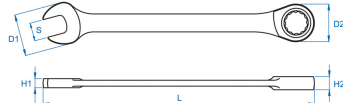

## Clé mixte à cliquet métrique

- Métrique
- Droite
- Angle de reprise de 5°
- Non réversible
- Finition chromée polie

	Dimension (mm)	D1 (mm)	D2 (mm)	H1 (mm)	H2 (mm)	l (mm)	Poids (g)
373108M	8	16,7	17	4	6,5	140	25
373109M	9	18,7	18,6	4,4	6,9	149	35
373110M	10	20,8	20,2	4,8	7,3	158	40
373111M	11	23	22	5,2	7,7	165	60
373112M	12	24,6	23,4	5,5	8,2	171	75
373113M	13	26,8	25,5	5,8	8,6	178	80
373114M	14	29	26,9	6,2	9	190	100