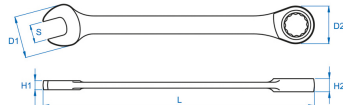

3731M

M

Clé mixte à cliquet métrique

- Métrique
- Droite
- Angle de reprise de 5°
- Non réversible
- Finition chromée polie

	Dimension (mm)	D1 (mm)	D2 (mm)	H1 (mm)	H2 (mm)	l (mm)	Poids (g)
373108M	8	16,7	17	4	6,5	140	25
373109M	9	18,7	18,6	4,4	6,9	149	35
373110M	10	20,8	20,2	4,8	7,3	158	40
373111M	11	23	22	5,2	7,7	165	60
373112M	12	24,6	23,4	5,5	8,2	171	75
373113M	13	26,8	25,5	5,8	8,6	178	80
373114M	14	29	26,9	6,2	9	190	100

KING TONY

Enjoy your work

373115M	15	31	28,3	6,5	9,4	199	115
373116M	16	33	29,8	6,8	9,9	208	135
373117M	17	35,5	31,8	7,2	10,3	225	165
373118M	18	37,5	32,7	7,7	10,7	236	195
373119M	19	39,4	34	8,2	11,2	247	225
373121M	21	45,8	40,1	9	13	287,8	320
373122M	22	45,8	40,1	9	13	287,8	340
373124M	24	51,8	46,5	10	14,5	321	475
373127M	27	56,4	52,4	10,5	15,5	356,6	580
373130M	30	62,7	58,1	11,4	17	400,7	860
373132M	32	66,4	61,9	12,5	17,5	423,5	1060